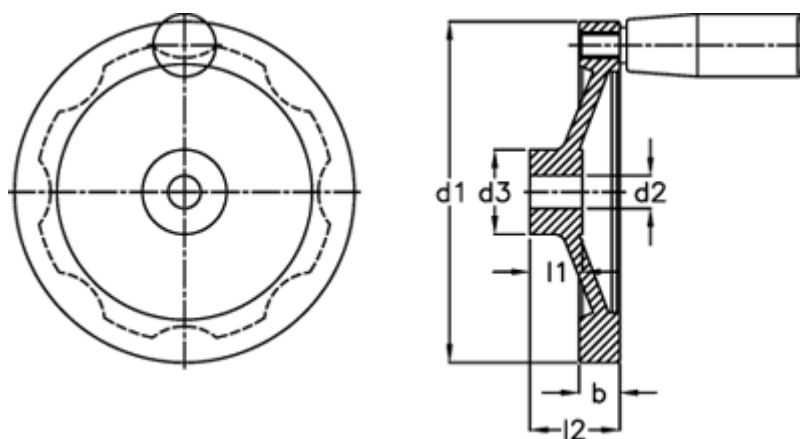

Varenummer: 20377332
Beskrivelse: E+G Håndhjul
GN 323-200-B18-R

Mål

b	= 20.5
d1	= 200
d2 H7	= 18
d3	= 45
Håndtag Ø	= 25
l1	= 24
l2	= 45